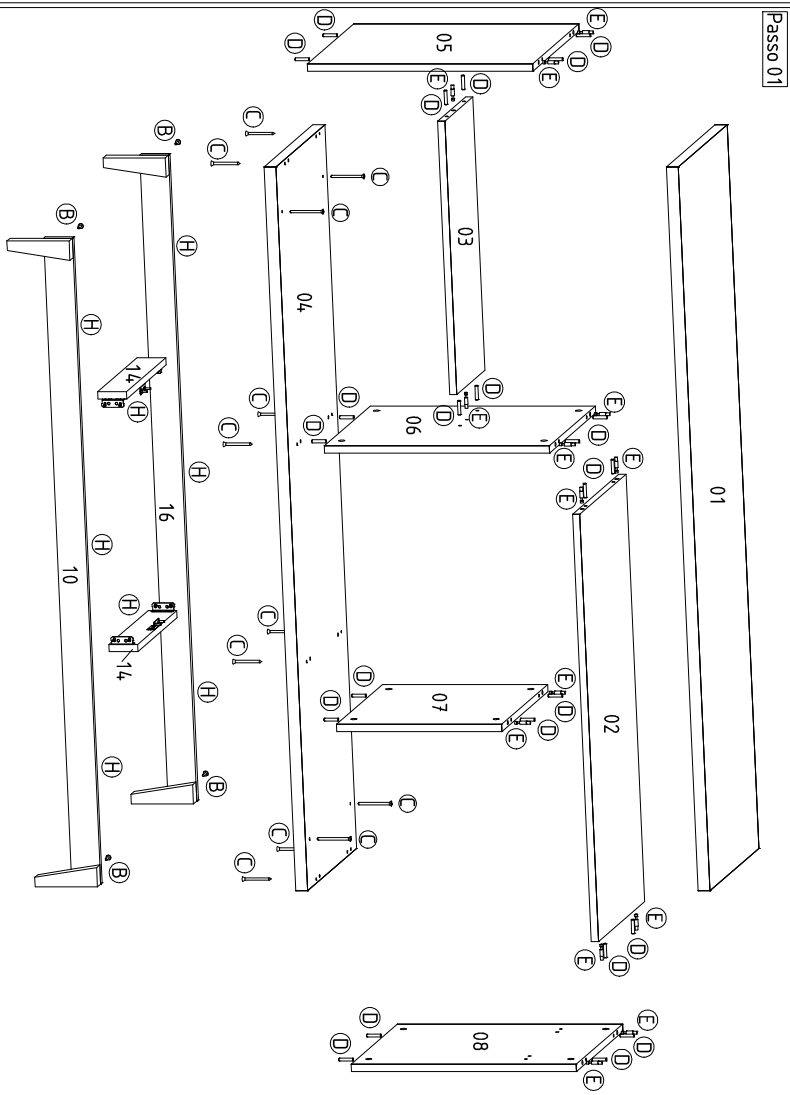

Obs: Usar caixa de embalagem para forrar o chão na hora da montagem.
Note: Use the packing box to cover the floor at the time of assembly.
Nota: Utilice la caja de embalaje para cubrir el suelo en el momento del montaje.

COLIBRI - IND. COM. DE MÓVEIS LTDA.
Rua Rouxinol, 5530 - Fone/fax: (43) 3275 - 8600
Pq. Industrial XI - CEP 86.706-418 - Arapongas - PR
E-mail: sac@colibrimoveis.com.br
Site: www.colibrimoveis.com.br