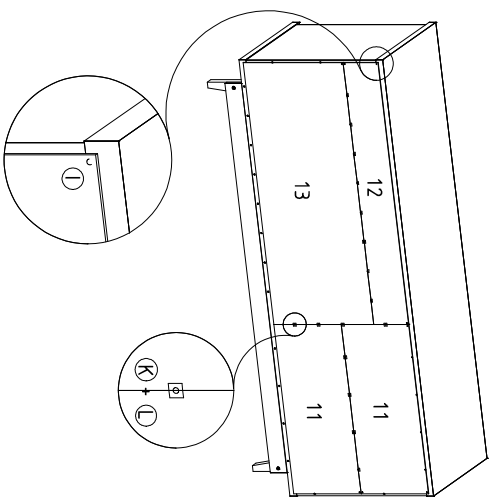

Para pedidos de Assistência Técnica agrupar a Referência da Peça com o n° da Cor. ex: 1855A0.001.460 (Tampo na cor Canela R)

A		Parafuso 3,5 x 14 / Screw 3,5 x 14 - Tomillo 3,5 x 14 -	56					
B		Parafuso 3,5 x 30 longo / Screw 3,5 x 30 long - Tomillo 3,5 x 30 largo -	04					
C		Parafuso 5,0 x 70mm / Screw 5,0 x 70mm - Tomillo 5,0 x 70mm -	12					
D		Cinch 6 x 30 / Dowel Pin 6 x 30 - Chavila 6 x 30 -	24					
E		Tapa rambor/ pino Lid Doubrin Tapa Ramborron 20/14/14	02					
F		Calko 3mm dobr / Sains 3mm dobr - Cables 3mm bisagra -	02					
G		Porca cilíndrica Cylindrical nut / Tuercas cilíndrica -	08					
H		Cantoneira 4 viros Angle 4 holes Angulo 4 agujeros -	12					
I		Preço 8 x 8 / Nail 8 x 8 -	40					
J		Overlapca real 35 mm Straight hinge 35 mm Straight bisagra 35mm -	02					
K		Fita dupla face Double sided tape Cinta de doble cara -	10					
L		Junção de fundos / Junction of fundos -	15					
M		Pé Foot Pie -	04					

Passo 02